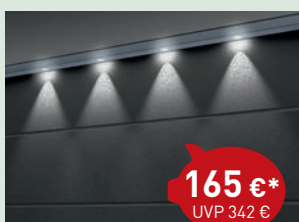

DAS EXTRA AN SICHERHEIT ZUM AKTIONSPREIS!

**165 €*
UVP 342 €**

LED-Beleuchtungseinheit

- Länge: 3 m – bei Bedarf kürzbar!
- Aluminium, eloxiert
- Steuerung von Tor und Licht mit **einem** Handsender möglich!
- Beleuchtung wahlweise mit oder ohne Torbewegung!