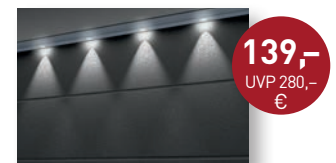

Optional: attraktives Zubehör zum Aktionspreis!

LED-Beleuchtungseinheit

- Länge: 3 m – bei Bedarf kürzbar!
- Aluminium, eloxiert
- Steuerung von Tor und Licht mit **einem** Handsender möglich!
- Beleuchtung wahlweise mit oder ohne Torbewegung!