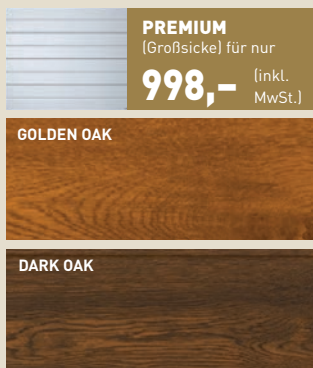

## Premium-Sektionaltore passend zu Ihrer Haus-Architektur!

**2** Oberflächen in authentisch rustikaler Holz-Optik

**5** Moderne Satin-Oberflächen  
(in Großsicke oder Großlamelle)

**4** Microline-Motive mit moderner, profilierter Wellenstruktur